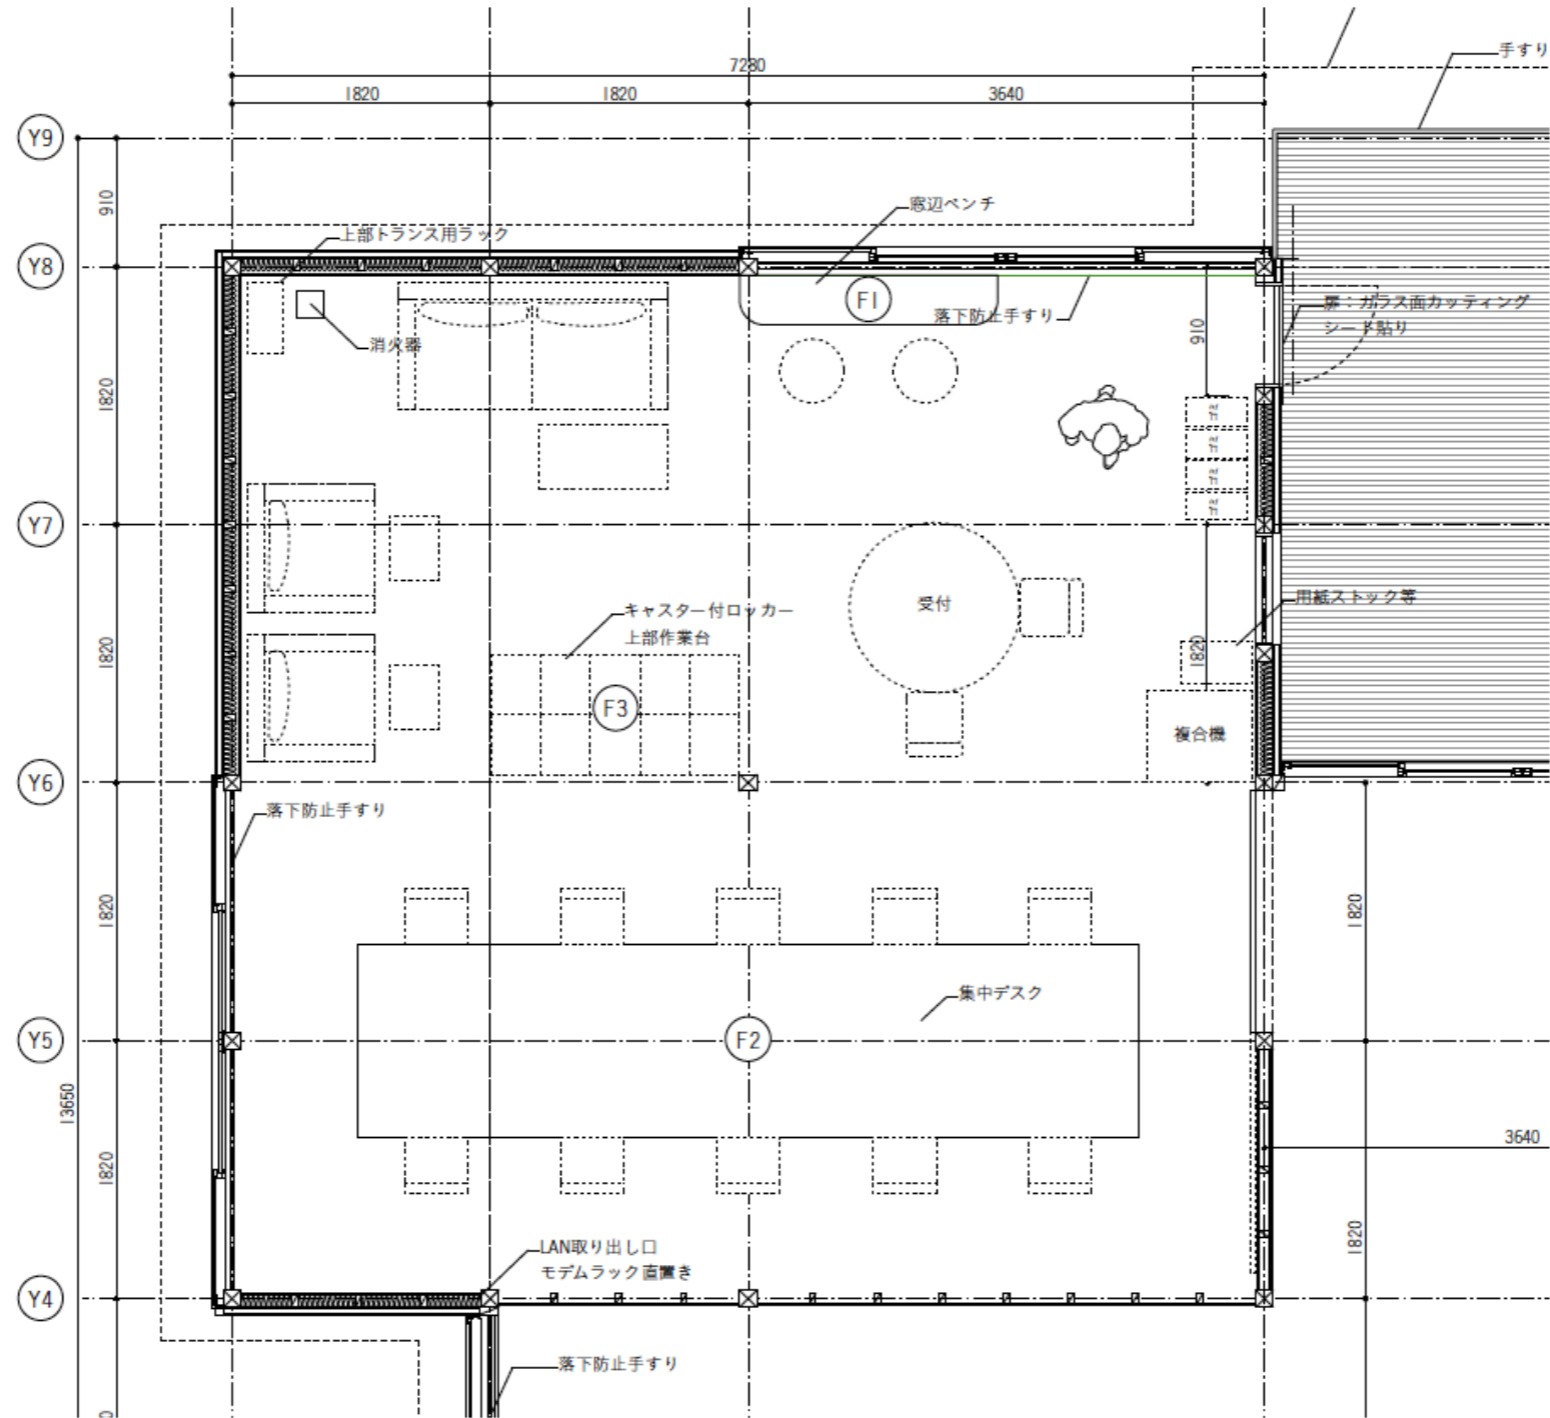

# BONUS TRACK LOUNGE

平面図 (2020/2/21時点)

レイアウトは変更になることがあります。